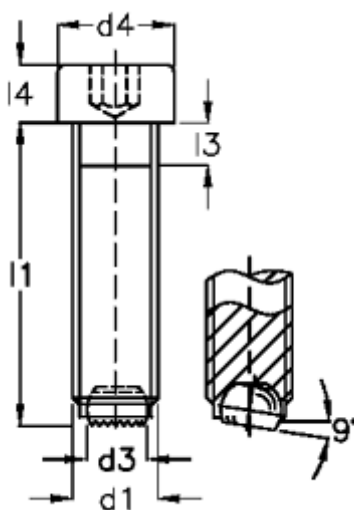

Varenummer: 2092767911C
Beskrivelse: E+G Kuglespændeskruer
GN 606-M12-30-VRN

Mål

$d1$	= M12
$d2$	= 8.0
$d3$	= 7.2
$d4$	= 18
Indvendig sekskant	= 10.0
$l1$	= 30
$l3$	= 5.0
$l4$	= 12